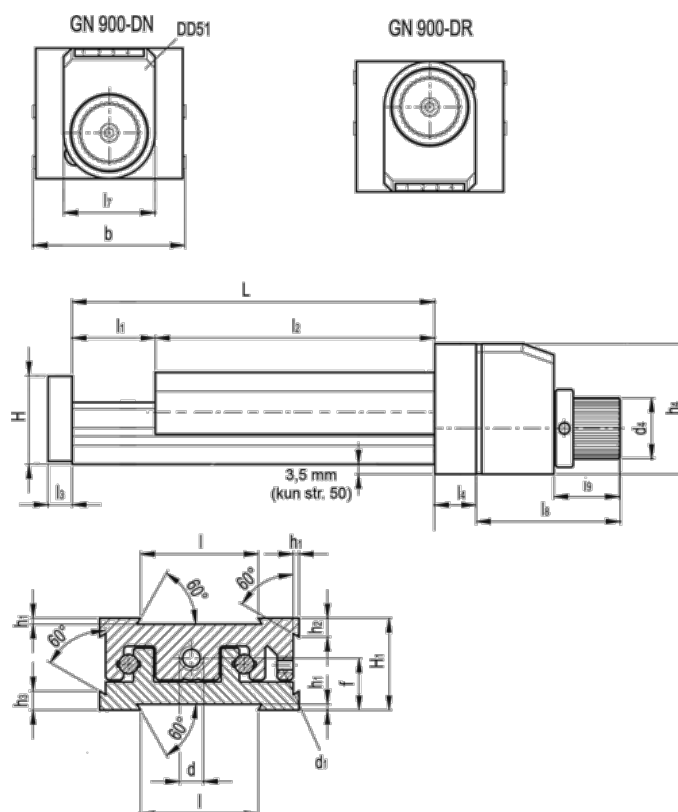

Varenummer: 20774013
 Beskrivelse: Justerbar slædeenhed
 GN 900-50-170-100-DN-1

Mål

b = 50	h2 = 4.5	l7 = 33
d = M6x1	h3 = 7.0	l8 = 52
d1 = M4	h4 = 47	l9 = 24
d4 = 22	l = 30	
f = 13.0	L - l1 = 170-100	
H = 23.0	l2 = 70	
h1 = 1.5	l3 = 6	
H1 = 23	l4 = 12	